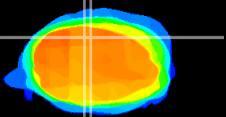

Coronal

Sagittal-R

Sagittal-L

ViBrism: CX06023
Horizontal

Cb vermis