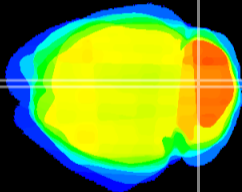

Coronal

Sagittal-R

Sagittal-L

ViBrism: CX06023
Horizontal

Cb vermis