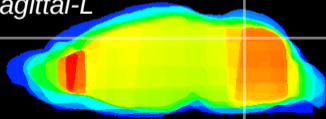

Coronal

Sagittal-R

Sagittal-L

ViBrism: CX06023
Horizontal

Cb vermis