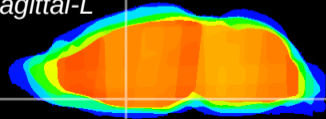

Coronal

Sagittal-R

Sagittal-L

ViBriSM: CX06033
Horizontal

MPA