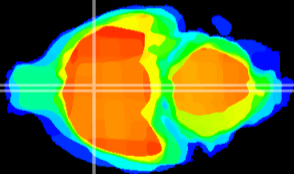

Coronal

Sagittal-R

Sagittal-L

ViBriSM: CX06033
Horizontal

MPA