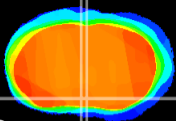

Coronal

Sagittal-R

Sagittal-L

ViBriSM: CX06033
Horizontal

MPA