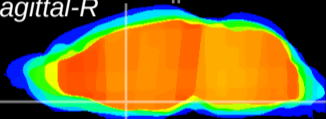

Coronal

Sagittal-R

Sagittal-L

ViBriSM: CX06033
Horizontal

MPA