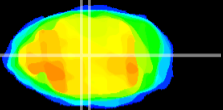

*Coronal*

*Sagittal-R*

*Sagittal-L*

ViBrism: CX06048  
*Horizontal*

Tg