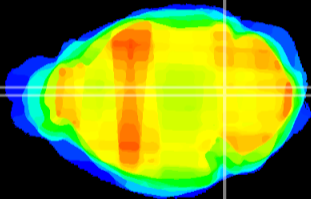

*Coronal*

*Sagittal-R*

*Sagittal-L*

ViBrism: CX06048  
*Horizontal*

Tg