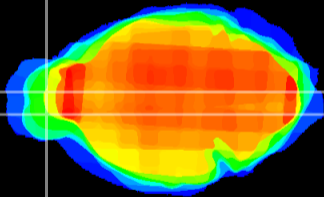

Coronal

ViBrism: CX06065
Horizontal

Sagittal-R

Sagittal-L

0B anterior