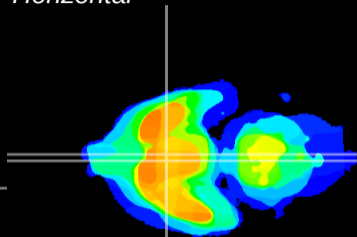

Coronal

Sagittal-R

Sagittal-L

ViBriSM: CX06084
Horizontal

SCN