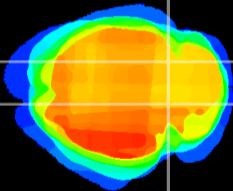

Coronal

Sagittal-R

Sagittal-L

ViBrism: CX06148
Horizontal

IC