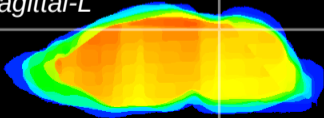

Coronal

Sagittal-R

Sagittal-L

ViBrism: CX06148
Horizontal

IC