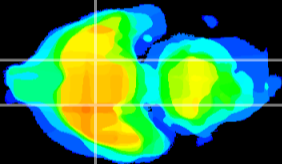

*Coronal*

*Sagittal-R*

*Sagittal-L*

ViBrisM: CX06220  
*Horizontal*

S0