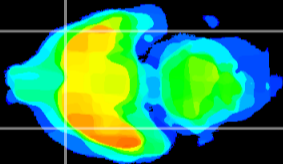

*Coronal*

*Sagittal-R*

*Sagittal-L*

ViBrism: CX06239  
*Horizontal*

Pir