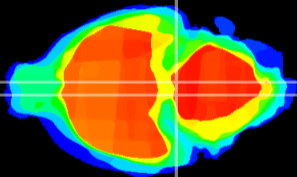

Coronal

Sagittal-R

Sagittal-L

ViBrisM: CX06264
Horizontal

Pn