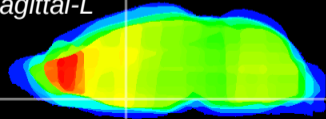

Coronal

Sagittal-R

Sagittal-L

ViBrism: CX06265
Horizontal

MPA