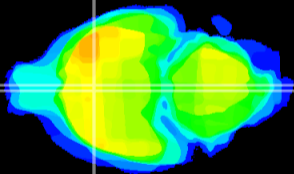

Coronal

Sagittal-R

Sagittal-L

ViBrism: CX06265
Horizontal

MPA