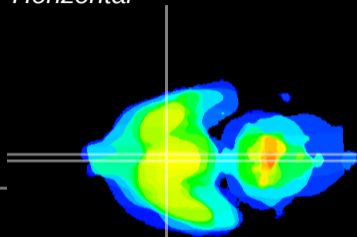

Coronal

Sagittal-R

Sagittal-L

ViBriSM: CX06295
Horizontal

SCN