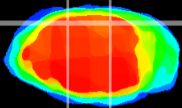

Coronal

Sagittal-R

Sagittal-L

ViBrism: CX06307  
Horizontal

IC