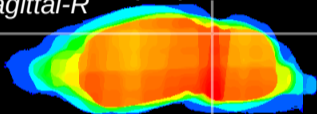

Coronal

Sagittal-R

Sagittal-L

ViBrism: CX06307  
Horizontal

IC