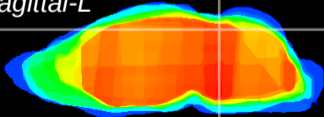

Coronal

Sagittal-R

Sagittal-L

ViBrism: CX06307  
Horizontal

IC