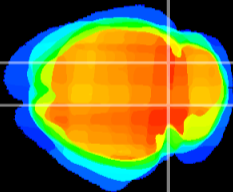

Coronal

Sagittal-R

Sagittal-L

ViBrism: CX06307  
Horizontal

IC