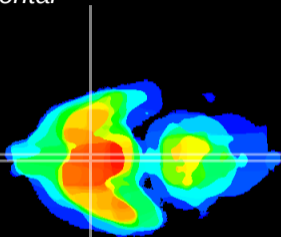

Coronal

Sagittal-R

Sagittal-L

ViBrisM: CX06318
Horizontal

SCN