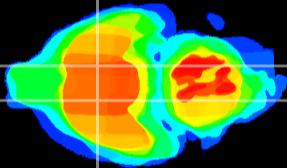

Coronal

Sagittal-R

Sagittal-L

ViBrism: CX06322
Horizontal

LH