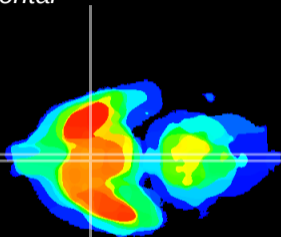

Coronal

Sagittal-R

Sagittal-L

ViBriSm: CX06367
Horizontal

SCN