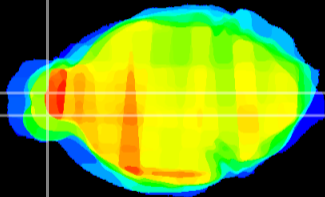

Coronal

ViBrism: CX06414  
Horizontal

Sagittal-R

Sagittal-L

0B anterior