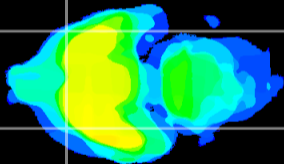

*Coronal*

*Sagittal-R*

*Sagittal-L*

ViBrism: CX06446  
*Horizontal*

Pir