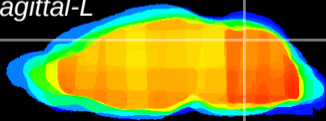

Coronal

Sagittal-R

Sagittal-L

ViBrism: CX06453
Horizontal

Cb vermis