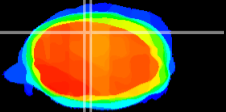

Coronal

Sagittal-R

Sagittal-L

ViBrism: CX06453
Horizontal

Cb vermis