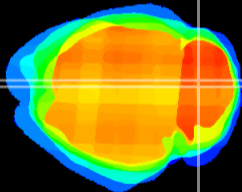

Coronal

Sagittal-R

Sagittal-L

ViBrism: CX06453
Horizontal

Cb vermis