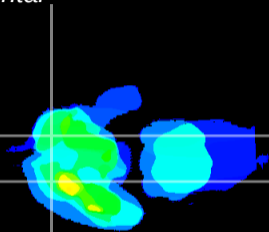

Coronal

Sagittal-R

Sagittal-L

ViBrism: CX06453
Horizontal

Tu