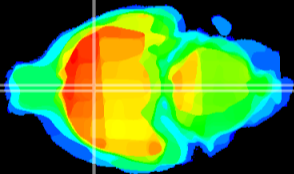

*Coronal*

*Sagittal-R*

*Sagittal-L*

ViBrism: CX06471  
*Horizontal*

MPA