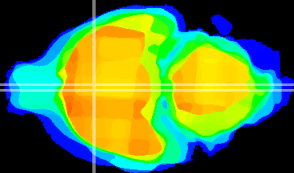

Coronal

Sagittal-R

Sagittal-L

ViBrism: CX06539
Horizontal

MPA