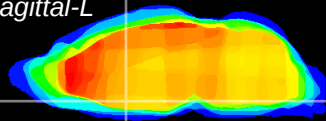

Coronal

Sagittal-R

Sagittal-L

ViBrism: CX06539
Horizontal

MPA