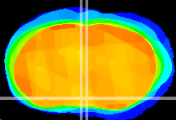

Coronal

Sagittal-R

Sagittal-L

ViBrism: CX06539
Horizontal

MPA