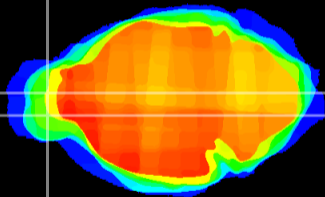

Coronal

ViBrism: CX06542  
Horizontal

Sagittal-R

Sagittal-L

0B anterior