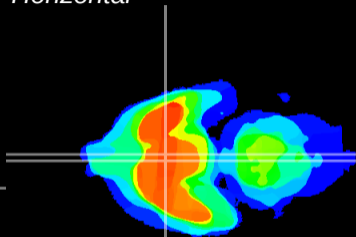

Coronal

Sagittal-R

Sagittal-L

ViBrisM: CX06564
Horizontal

SCN