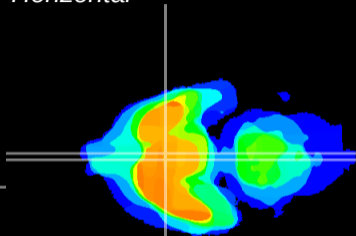

Coronal

Sagittal-R

Sagittal-L

ViBrism: CX06618
Horizontal

SCN