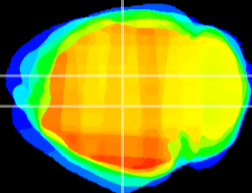

Coronal

Sagittal-R

Sagittal-L

ViBrism: CX06667
Horizontal

DG