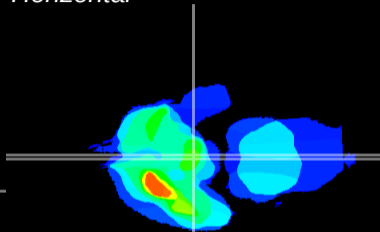

*Coronal*

*Sagittal-R*

*Sagittal-L*

ViBrism: CX06668  
*Horizontal*

ME