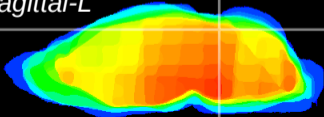

Coronal

Sagittal-R

Sagittal-L

ViBrism: CX06719
Horizontal

IC