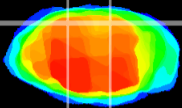

Coronal

Sagittal-R

Sagittal-L

ViBrism: CX06719
Horizontal

IC