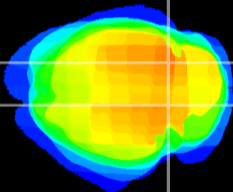

Coronal

Sagittal-R

Sagittal-L

ViBrism: CX06719
Horizontal

IC