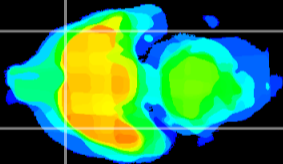

*Coronal*

*Sagittal-R*

*Sagittal-L*

ViBrism: CX06725  
*Horizontal*

Pir