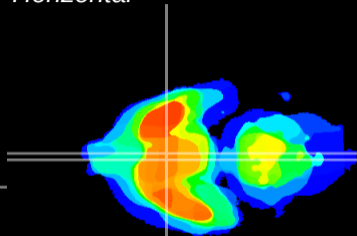

Coronal

Sagittal-R

Sagittal-L

ViBriSM: CX06745
Horizontal

SCN