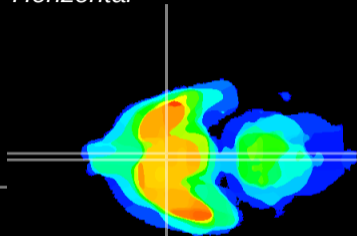

Coronal

Sagittal-R

Sagittal-L

ViBrism: CX06755
Horizontal

SCN