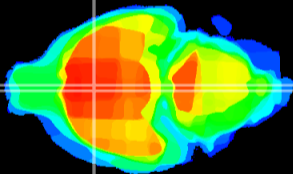

*Coronal*

*Sagittal-R*

*Sagittal-L*

ViBriSM: CX06756  
*Horizontal*

MPA