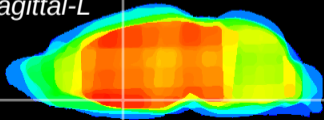

*Coronal*

*Sagittal-R*

*Sagittal-L*

ViBriSM: CX06756  
*Horizontal*

MPA