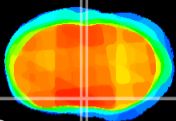

*Coronal*

*Sagittal-R*

*Sagittal-L*

ViBriSM: CX06756  
*Horizontal*

MPA