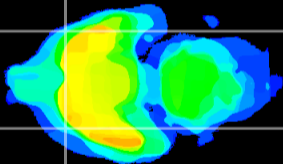

*Coronal*

*Sagittal-R*

*Sagittal-L*

ViBrism: CX06791  
*Horizontal*

Pir