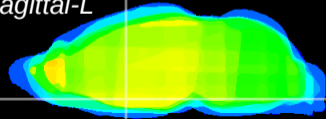

*Coronal*

*Sagittal-R*

*Sagittal-L*

ViBriSM: CX06800  
*Horizontal*

MPA