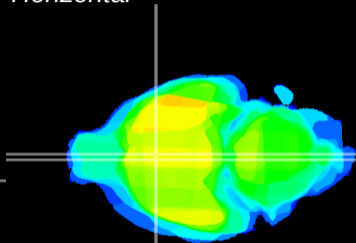

*Coronal*

*Sagittal-R*

*Sagittal-L*

ViBriSM: CX06800  
*Horizontal*

MPA