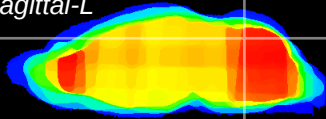

Coronal

Sagittal-R

Sagittal-L

ViBrism: CX06802
Horizontal

Cb vermis