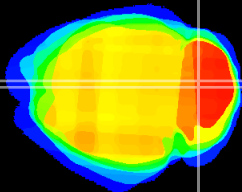

Coronal

Sagittal-R

Sagittal-L

ViBrism: CX06802
Horizontal

Cb vermis