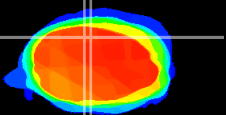

Coronal

Sagittal-R

Sagittal-L

ViBrism: CX06802
Horizontal

Cb vermis