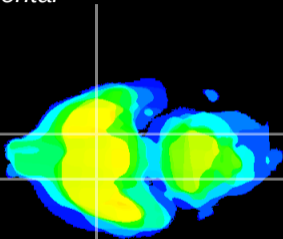

*Coronal*

*Sagittal-R*

*Sagittal-L*

ViBrisM: CX06840  
*Horizontal*

S0