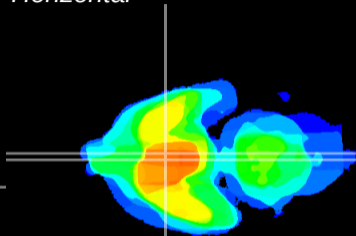

Coronal

Sagittal-R

Sagittal-L

ViBrism: CX06847
Horizontal

SCN