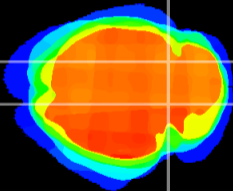

Coronal

Sagittal-R

Sagittal-L

ViBrism: CX06892
Horizontal

IC