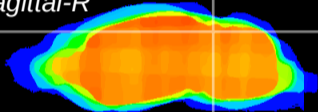

Coronal

Sagittal-R

Sagittal-L

ViBrism: CX06892
Horizontal

IC