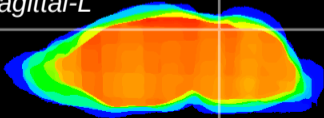

Coronal

Sagittal-R

Sagittal-L

ViBrism: CX06892
Horizontal

IC