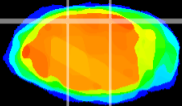

Coronal

Sagittal-R

Sagittal-L

ViBrism: CX06892
Horizontal

IC