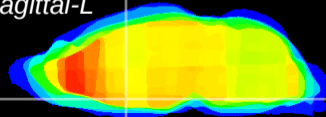

*Coronal*

*Sagittal-R*

*Sagittal-L*

ViBriSM: CX06895  
*Horizontal*

MPA