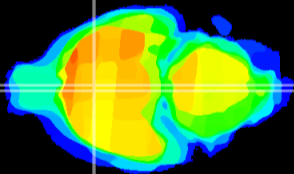

*Coronal*

*Sagittal-R*

*Sagittal-L*

ViBriSM: CX06895  
*Horizontal*

MPA