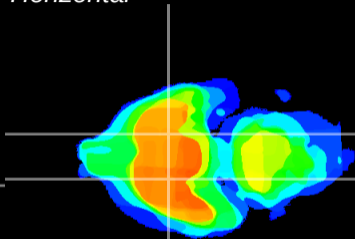

*Coronal*

*Sagittal-R*

*Sagittal-L*

ViBriSM: CX06940  
*Horizontal*

S0