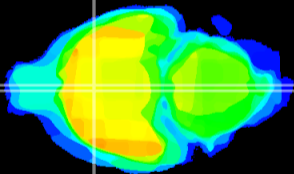

*Coronal*

*Sagittal-R*

*Sagittal-L*

ViBriSM: CX06993  
*Horizontal*

MPA