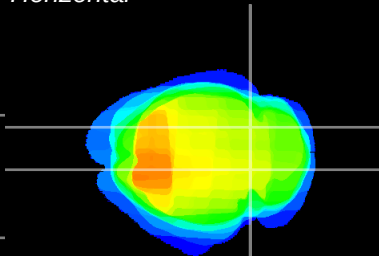

Coronal

Sagittal-R

Sagittal-L

ViBriSM: CX07049
Horizontal

IC