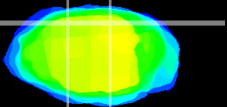

Coronal

Sagittal-R

Sagittal-L

ViBriSM: CX07049
Horizontal

IC