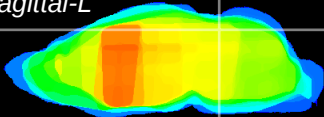

Coronal

Sagittal-R

Sagittal-L

ViBriSM: CX07049
Horizontal

IC