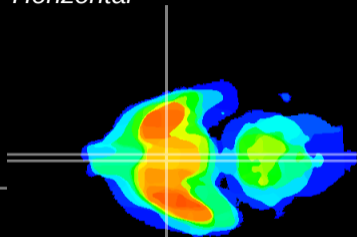

Coronal

Sagittal-R

Sagittal-L

ViBrism: CX07068
Horizontal

SCN