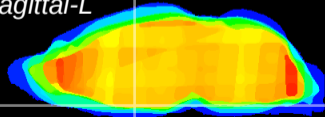

Coronal

Sagittal-R

Sagittal-L

ViBrism: CX07068
Horizontal

SCN