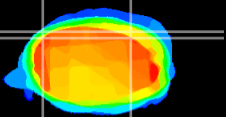

*Coronal*

*Sagittal-R*

*Sagittal-L*

ViBrism: CX07085  
*Horizontal*

Cb lobe