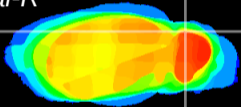

*Coronal*

*Sagittal-R*

*Sagittal-L*

ViBrism: CX07085  
*Horizontal*

Cb lobe