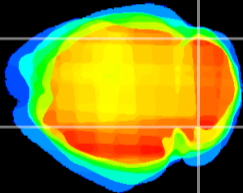

*Coronal*

*Sagittal-R*

*Sagittal-L*

ViBrism: CX07085  
*Horizontal*

Cb lobe