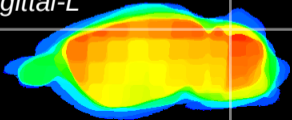

*Coronal*

*Sagittal-R*

*Sagittal-L*

ViBrism: CX07085  
*Horizontal*

Cb lobe