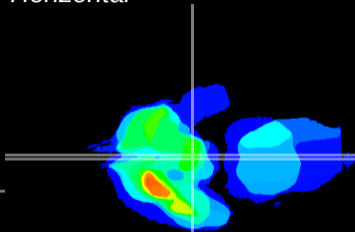

*Coronal*

*Sagittal-R*

*Sagittal-L*

ViBrism: CX07160  
*Horizontal*

ME