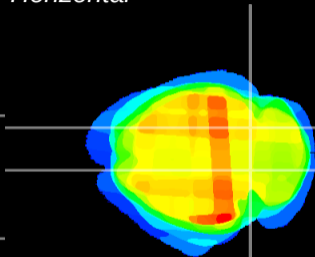

Coronal

Sagittal-R

Sagittal-L

ViBrism: CX07182
Horizontal

IC