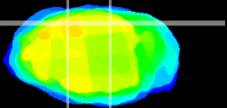

Coronal

Sagittal-R

Sagittal-L

ViBrism: CX07182
Horizontal

IC