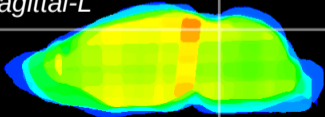

Coronal

Sagittal-R

Sagittal-L

ViBrism: CX07182
Horizontal

IC