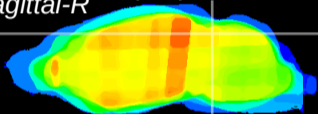

Coronal

Sagittal-R

Sagittal-L

ViBrism: CX07182
Horizontal

IC