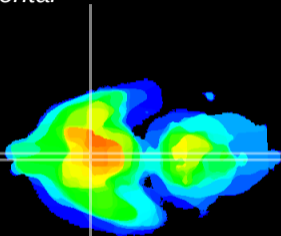

Coronal

Sagittal-R

Sagittal-L

ViBrism: CX07208
Horizontal

SCN