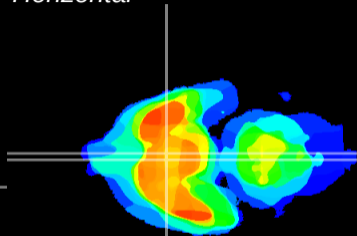

Coronal

Sagittal-R

Sagittal-L

ViBrism: CX07219
Horizontal

SCN