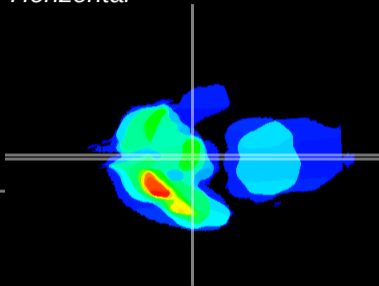

*Coronal*

*Sagittal-R*

*Sagittal-L*

ViBrism: CX07238  
*Horizontal*

ME