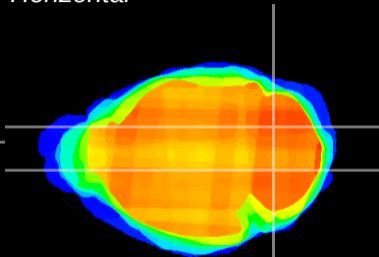

*Coronal*

*Sagittal-R*

*Sagittal-L*

ViBrism: CX07437  
*Horizontal*

Cb nucleus