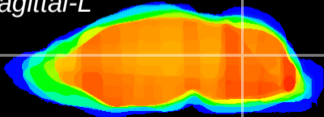

*Coronal*

*Sagittal-R*

*Sagittal-L*

ViBrism: CX07437  
*Horizontal*

Cb nucleus