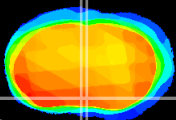

*Coronal*

*Sagittal-R*

*Sagittal-L*

ViBrism: CX07439  
*Horizontal*

MPA