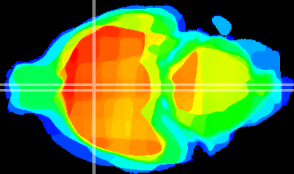

*Coronal*

*Sagittal-R*

*Sagittal-L*

ViBrism: CX07439  
*Horizontal*

MPA