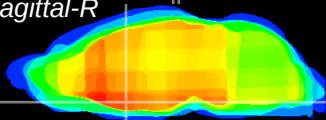

*Coronal*

*Sagittal-R*

*Sagittal-L*

ViBrism: CX07439  
*Horizontal*

MPA