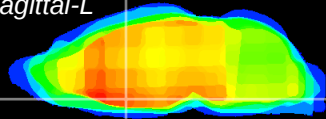

*Coronal*

*Sagittal-R*

*Sagittal-L*

ViBrism: CX07439  
*Horizontal*

MPA